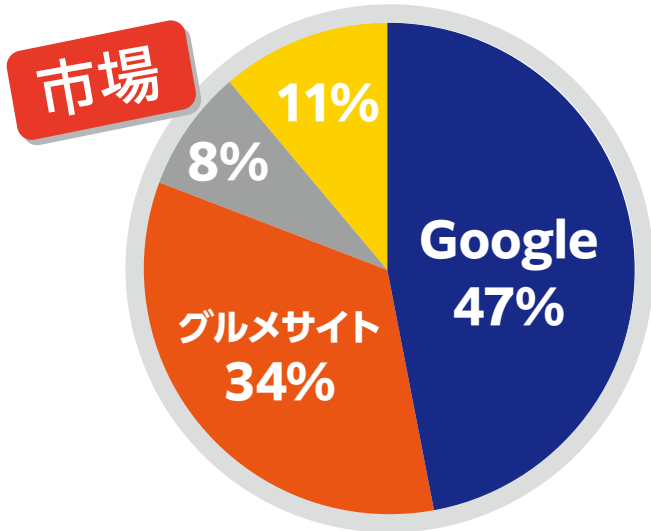

お店探しの

Googleマップ 掲載/運用で認知度UP

■ Google ■ グルメサイト
■ SNS ■ その他

適材適所、時代に合わせた
検索機能の充実化により、
Google検索需要が激増！

【飲食店を探すときに使う媒体利用率】

なぜ

コロナ禍で検索や予約など飲食店に関連する機能を充実させた結果、
Google検索の需要が急激に増加したと考えられます。

だからGoogle検索で
お店の認知度を上げない手はないです！！

運用実態

わりと更新されず野ざらしになっているケースもある。
管理ができてないオーナーが多い。

そのほか課題

- ✓ 管理方法がわからない
- ✓ 営業時間を頻繁に変えなければいけない
- ✓ クチコミ低評価が多くて困っている
- ✓ 一通りやってみたけど成果が出ない

解決!

権限取得から管理方法の手厚いサポート
クチコミへの返信対応を行います!
検索語句の振り返りなどをご提案します!

写真を表示

テンポス 新宿店